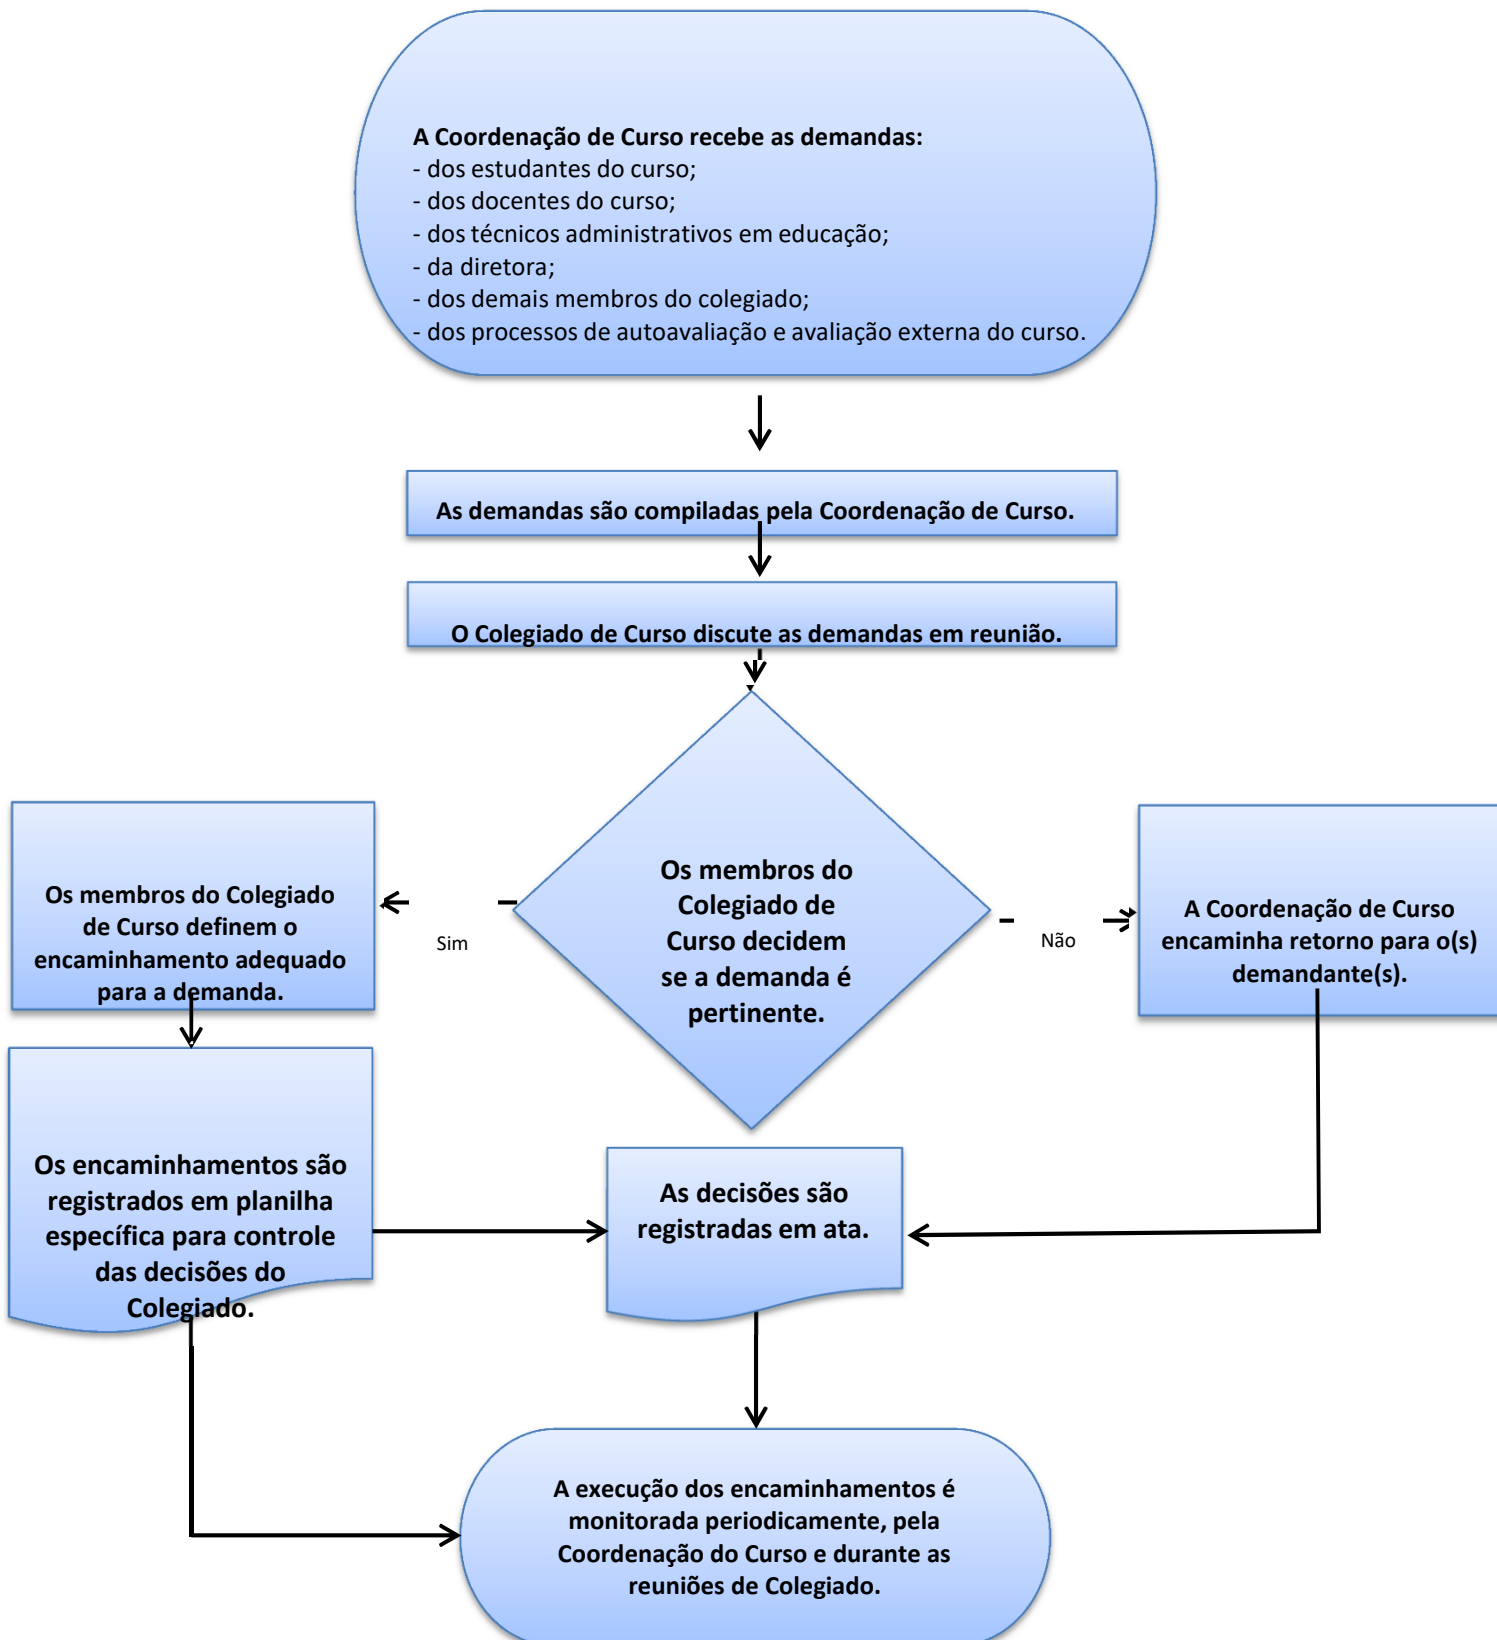

FLUXO PARA O ENCAMINHAMENTO DAS DECISÕES

COLEGIADO DO CURSO DE DIREITO

Rua Professor Dr. Antônio Eufrásio de Toledo, 100, Ouro Fino/MG
E-mail: direito@asmec.com.br – site: www.unisepe.com.br